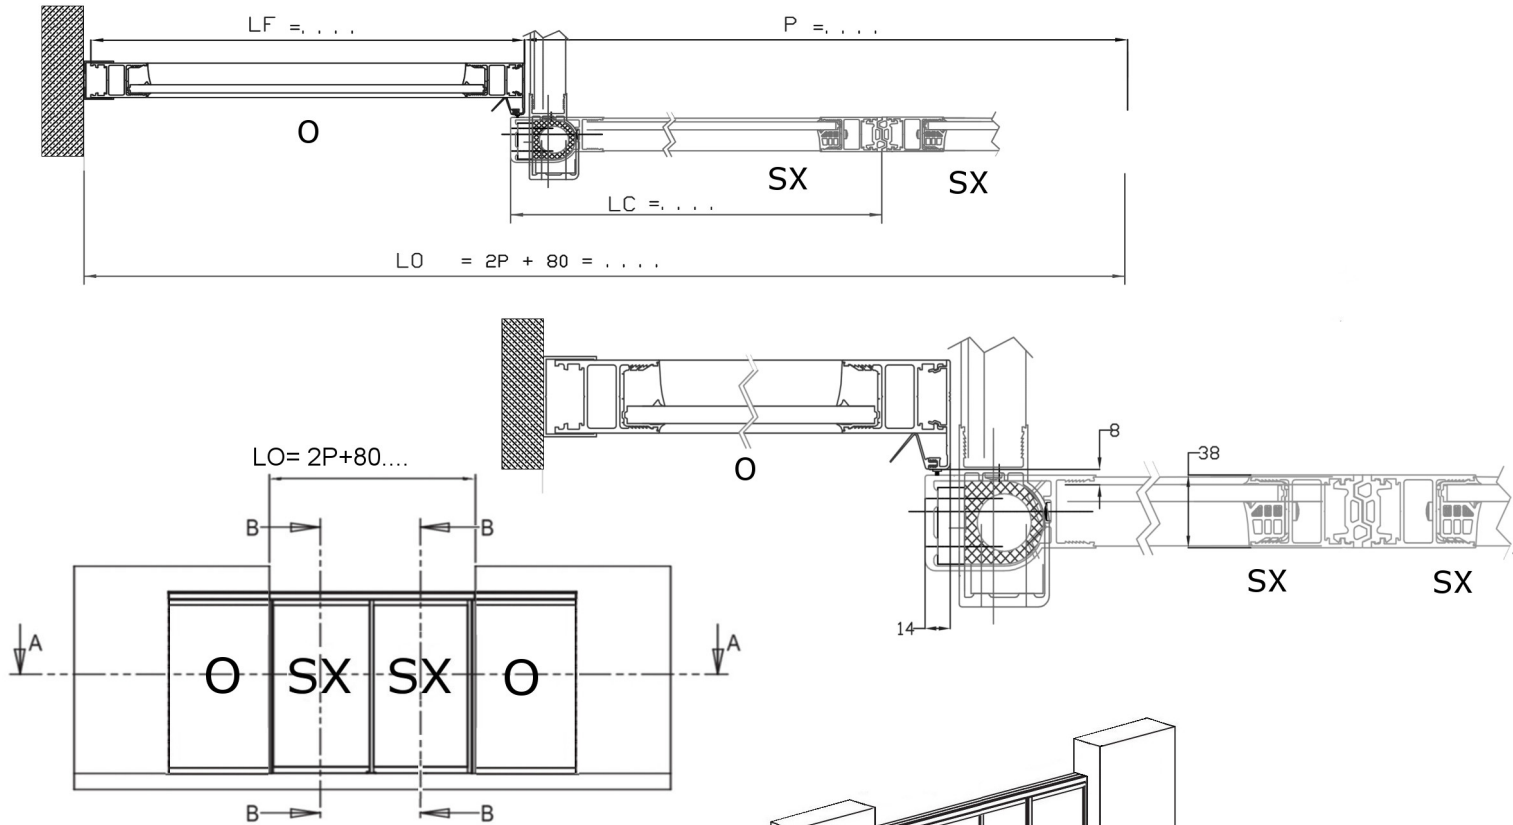

DIVA LC APS G38 D MONTAGE ENTRE MURS EXT APERTURA HACIA VS TAPA.

Puertas & Portones Automáticos, S.A. de C.V.

¡Nuestra pasión es la Solución!...

P =	
HP =	
LO = 2P + 80 =	
Chassis Couissants	
HC = HP - 68 =	HF = HP + 3 =
Chassis fixes	
LC = 1/2P + 14 =	LF = 1/2P + =