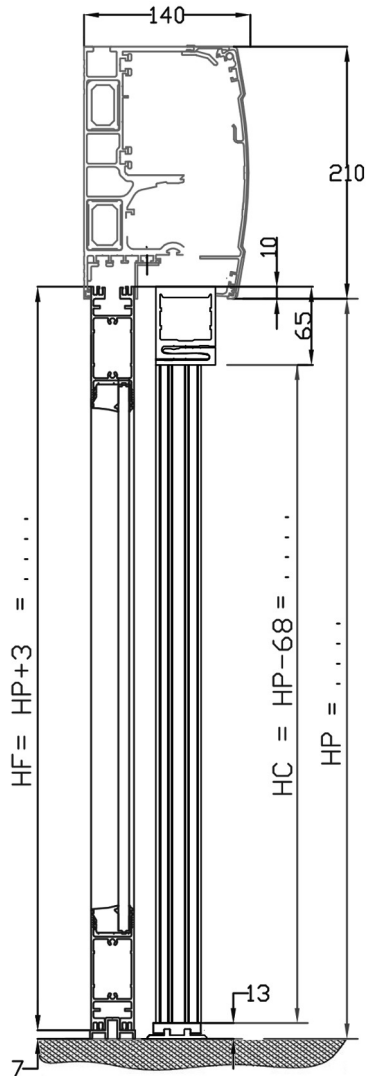

DIVA LC APS G38 D MONTAGE ENTRE MURS EXT APERTURA HACIA VS TAPA.

Puertas & Portones Automáticos, S.A. de C.V.

¡Nuestra pasión es la Solución!...

P =	
HP =	
LO = 2P + 80 =	
Chassis Couissants	
HC = HP - 68 =	HF = HP + 3 =
Chassis fixes	
LC = 1/2P + 14 =	LF = 1/2P + =

X CORREDIZA
O FIJO
P PARED
S ANTIPANICO

DIVA LC 
APS G38 D ENTRE MURS EXT PE 7767

(229) 365-5662

portonesautomaticos@adsver.com.mx
portonesautomaticos@prodigy.net.mx

RESIDENCIAL

COMERCIAL

INDUSTRIAL